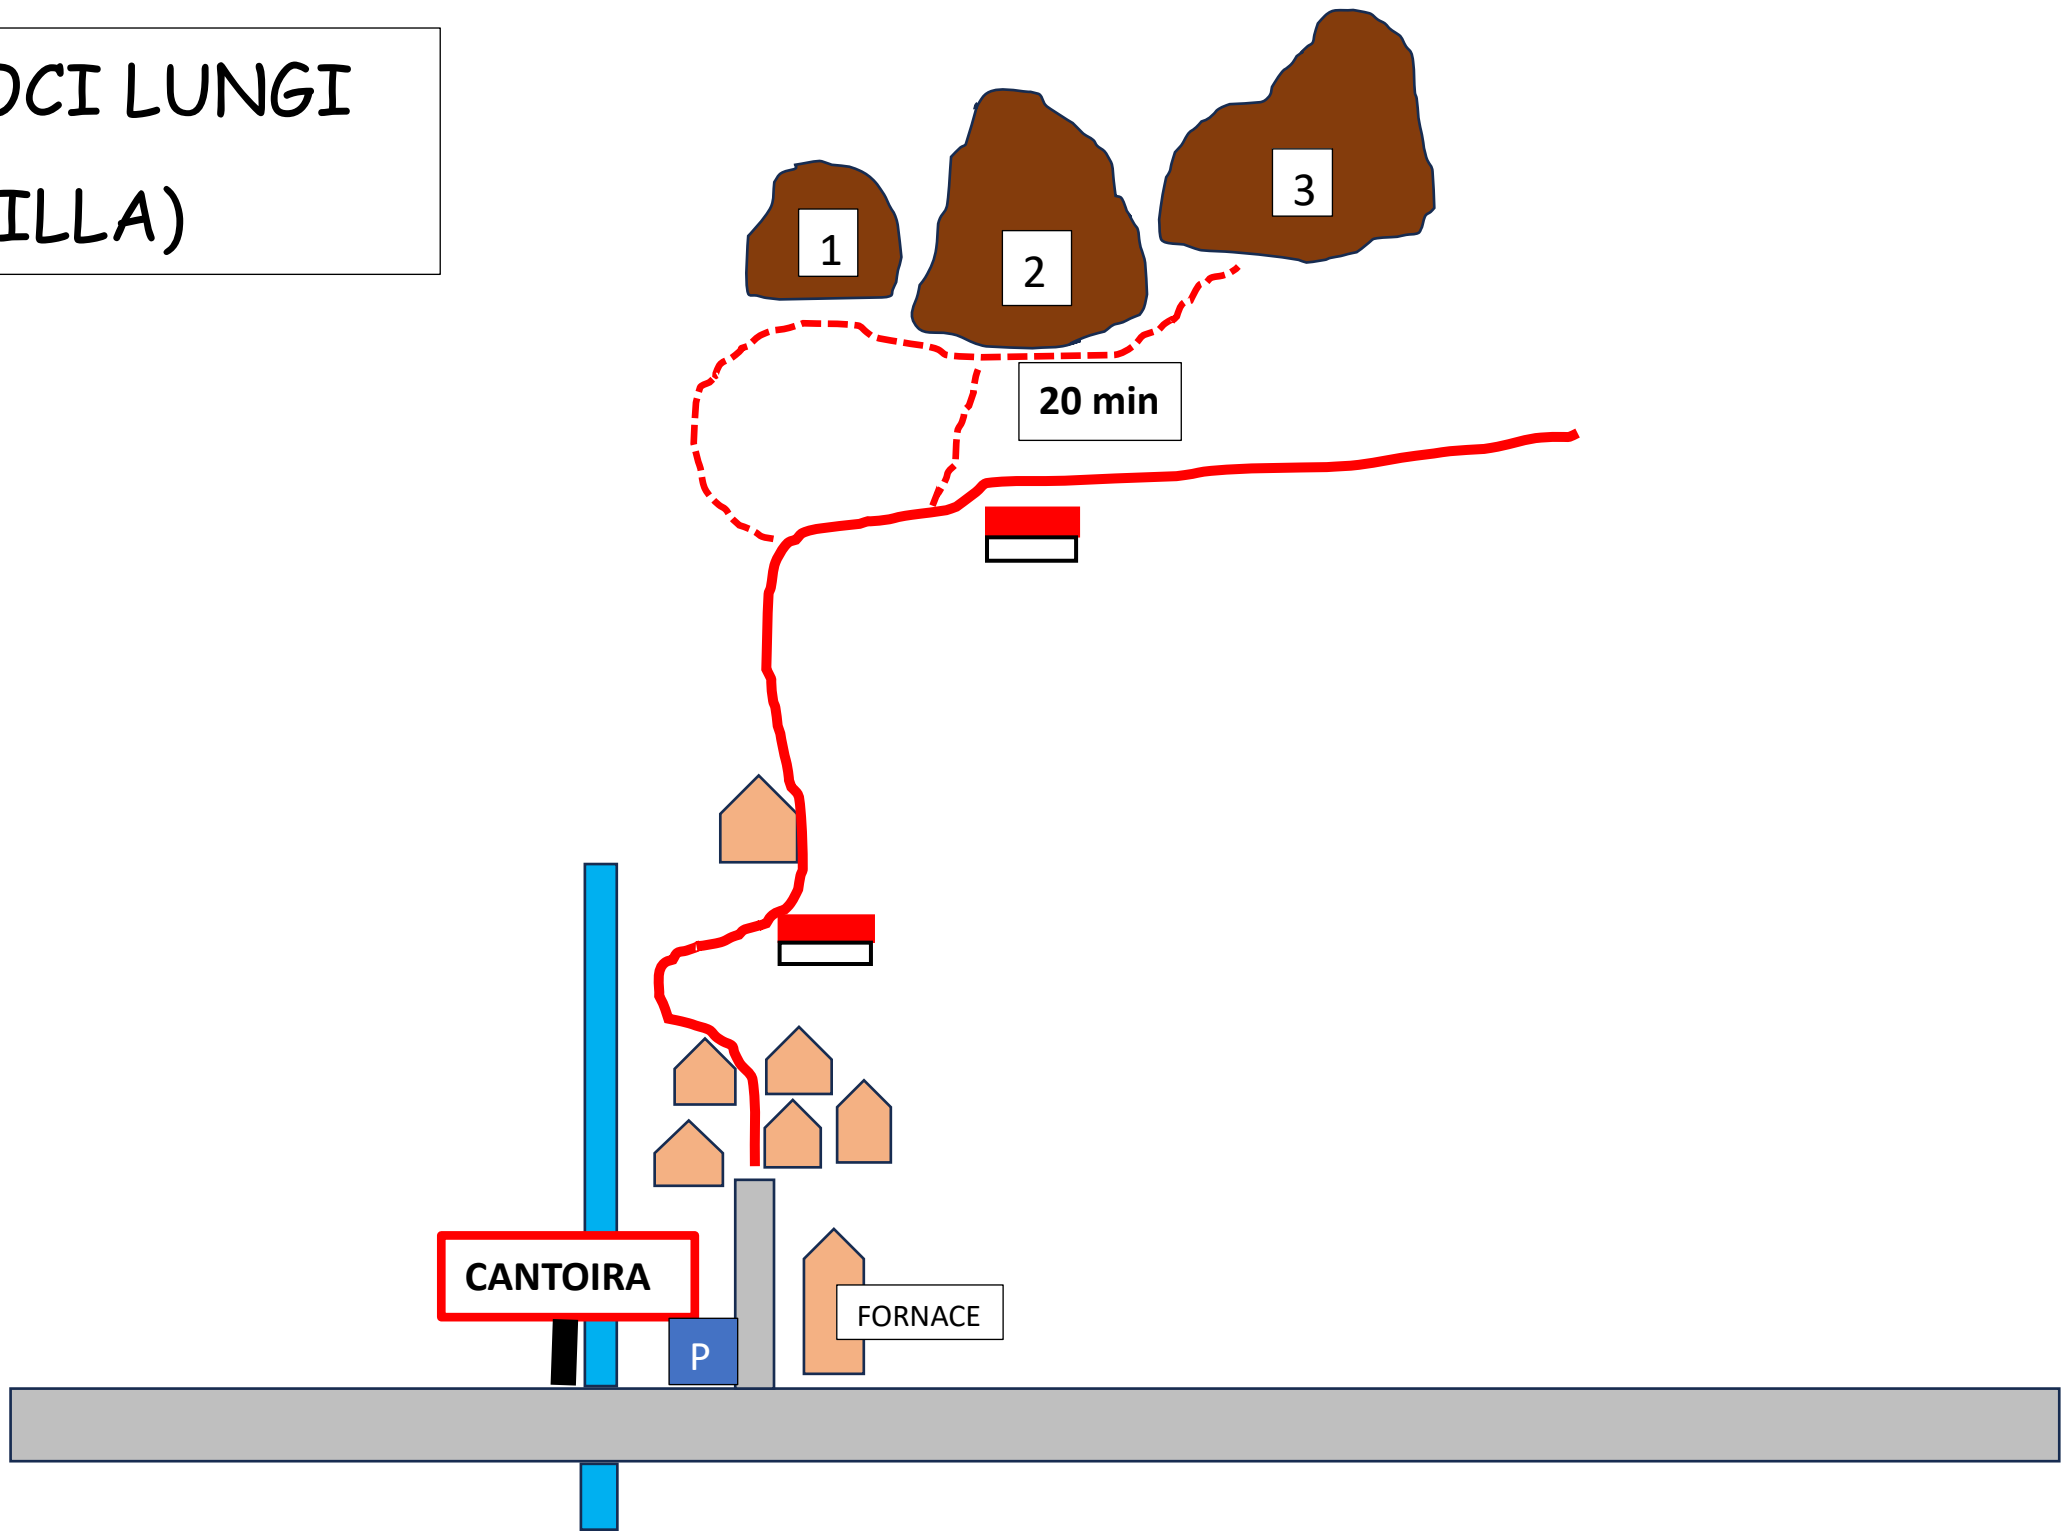

ROCI LUNGI
(VILLA)

SETTORE 1

1 – 6...

2 - 6b

3 – 6c+

4 – 6c

SETTORE 2

1 – PER DOME – 6b

2 – ORANGO – 6c+ (confluisce su REKABI)

3 – REKABI – 6b+

4 – FOLIAGE – 6a+

5 – variante d'attacco a SIXTY TWO – 6a

6 – SIXTY TWO – 5c

7 – TEN TEN – 6a+

8 – ARACATACA – 5c

9 – LOCOMOTION – 5c

10 – DIEDRO STORTO – 4c

SETTORE 3

1 – BONNIE – 6a

2 – CLYDE – 6a+

3 – BASTA E AVANZA – 5c

4 – EL DESDENTADO – 5c/6a

SEQUENZA TIRI DA SX A DX

CORDA DA 60m

LUNGHEZZA TIRI DA 15m a 30m , 16 RINVII